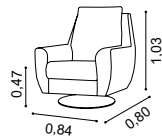

3,80 mts
4,15 yds = 1 un

FRANK

Cadeira estofado. Base metálica rotativa. Consulte coleção de tecidos Lourini.

Upholstered armchair. Rotating metallic base. Consult Lourini fabrics collection.

Fauteuil tapissé. Base de métal rotatif. Consulter la collection de tissus Lourini.

4,13 mts
4,51 yds = 1 un

KAREN

Cadeira estofado. Base metálica rotativa. Consulte coleção de tecidos Lourini.

Upholstered armchair. Rotating metallic base. Consult Lourini fabrics collection.

Fauteuil tapissé. Base de métal rotatif. Consulter la collection de tissus Lourini.