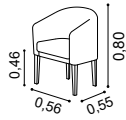

PEREZ

Cadeira estofada. Consulte coleção de tecidos Lourini.
Pés disponíveis: wengué, noqueira, branco e cerejeira.

*Upholstered armchair. Consult Lourini fabrics collection.
Feet available: wengué, walnut, white and cherry wood.*

*Fauteuil tapissé. Consulter la collection de tissus Lourini.
Pieds disponibles: wengué, noyer, blanc et merisier.*