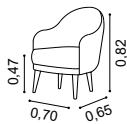

COLLECTION TISSUS

Nous avons une grande variété de tissus pour chacune des chaises hautes. Si vous voulez voir toutes les options, contactez-nous.

 1,95 mts
 2,13 yds = 1 un

CHLOE

Cadeira estofada. Consulte coleção de tecidos Lourini.
 Pés disponíveis: wengué, noqueira, branco e cerejeira.