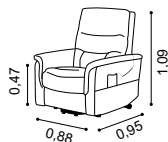

*Mechanism manual or electric. Option: mechanism senior.
 Consult Lourini fabrics collection.*

*Moteur manuel ou électrique. Option: mécanisme senior.
 Consulter la collection de tissus Lourini.*

 5,00 mts
 5,47 yds = 1 un