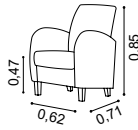

STAR

Cadeira estofada. Consulte coleção de tecidos Lourini.
Pés disponíveis: wengué e cerejeira.

*Upholstered armchair. Consult Lourini fabrics collection.
Feet available: wengué and cherry wood.*

*Fauteuil tapissé. Consulter la collection de tissus Lourini.
Pieds disponibles: wengué et merisier.*