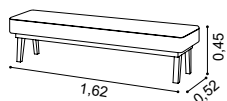

NUIT

Banqueta estofada. Consulte coleção de tecidos Lourini.
Pés disponíveis: wengué, noqueira, branco e cerejeira.

*Upholstered bench. Consult Lourini fabrics collection.
Feet available: wengué, walnut, white and cherry wood.*

*Banquette tapissé. Consulter la collection de tissus Lourini.
Pieds disponibles: wengué, noyer, blanc et merisier.*