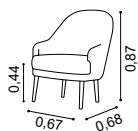

*Fauteuil tapissé. Consulter la collection de tissus Lourini.
Pieds disponibles: wengué, noyer, blanc et merisier.*

 2,05 mts
2,24 yds = 1 un

KENT

Cadeira estofada. Consulte coleção de tecidos Lourini.
Pés disponíveis: wengué, noqueira, branco e cerejeira.