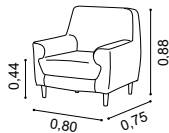

 3,00 mts
3,28 yds = 1 un

RAYSSA

Cadeira estofada. Consulte coleção de tecidos Lourini.
Pés disponíveis: wengué, noqueira, branco e cerejeira.
Vivo disponível em todas as cores do catálogo New Liège.

*Upholstered armchair. Consult Lourini fabrics collection.
Feet available: wengué, walnut, white and cherry wood.
Pipe available in all colors of the catalogue New Liège.*