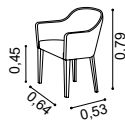

4,13 mts
4,51 yds = 1 un

KAREN

Cadeira estofado. Base metálica rotativa. Consulte coleção de tecidos Lourini.

Upholstered armchair. Rotating metallic base. Consult Lourini fabrics collection.

Fauteuil tapissé. Base de métal rotatif. Consulter la collection de tissus Lourini.

 1,90 mts
2,08 yds = 1 un

PEREZ

Cadeira estofada. Consulte coleção de tecidos Lourini.
Pés disponíveis: wengué, noqueira, branco e cerejeira.

*Upholstered armchair. Consult Lourini fabrics collection.
Feet available: wengué, walnut, white and cherry wood.*

*Fauteuil tapissé. Consulter la collection de tissus Lourini.
Pieds disponibles: wengué, noyer, blanc et merisier.*

 1,32 mts
1,44 yds = 1 un

LOYD

Cadeira estofada. Consulte coleção de tecidos Lourini.
Pés disponíveis: wengué, noqueira, branco e cerejeira.