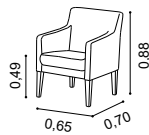

GIRO

Cadeira estofada. Consulte coleção de tecidos Lourini.
Pés disponíveis: wengué, noqueira, branco e cerejeira.

*Upholstered armchair. Consult Lourini fabrics collection.
Feet available: wengué, walnut, white and cherry wood.*

*Fauteuil tapissé. Consulter la collection de tissus Lourini.
Pieds disponibles: wengué, noyer, blanc et merisier.*