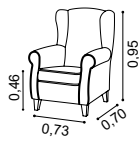

4,05 mts
4,43 yds = 1 un