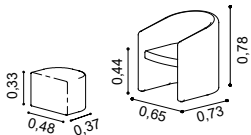

3,60 mts
3,93 yds = 1 un

MELVIN+PUFF

Cadeira estofada. Consulte coleção de tecidos Lourini.

Upholstered armchair. Consult Lourini fabrics collection.

Fauteuil tapissé. Consulter la collection de tissus Lourini.