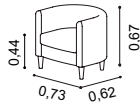

2,12 mts
2,32 yds = 1 un

CUPIDO

Cadeira estofada. Consulte coleção de tecidos Lourini.
Pés disponíveis: apenas plástico preto.

*Upholstered armchair. Consult Lourini fabrics collection.
Feet available: only black plastic.*

*Fauteuil tapissé. Consulter la collection de tissus Lourini.
Pieds disponibles: seulement en plastique noir.*