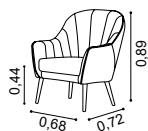

3,11 mts
3,40 yds = 1 un