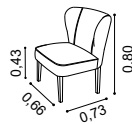

 1,82 mts
 1,99 yds = 1 un

KATE

Cadeira estofada. Consulte coleção de tecidos Lourini.
 Pés disponíveis: wengué, nogueira, branco e cerejeira.
 Observações: pode ser fornecido desmontado. Vivo disponível em todas as cores do catálogo New Liège.