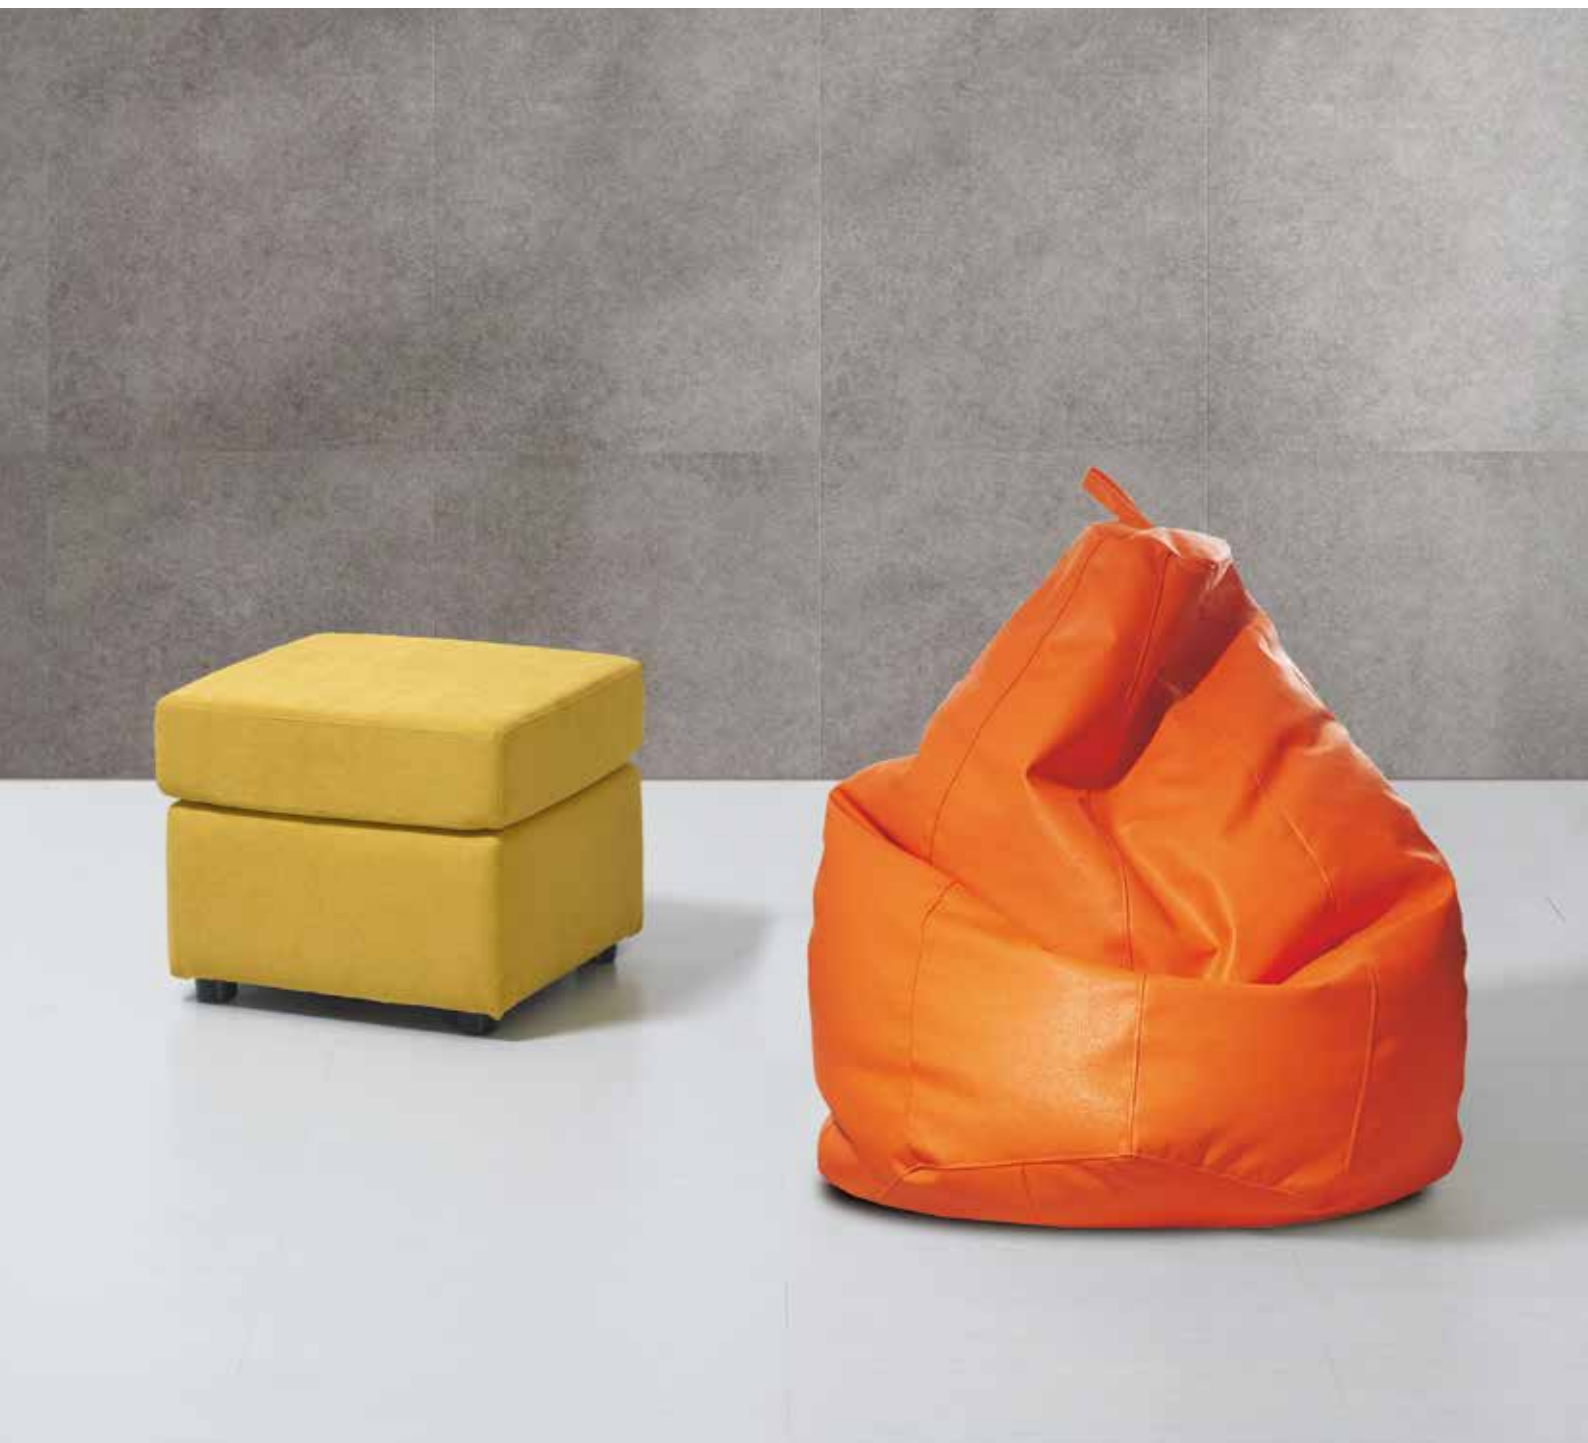

Pouf. Consulter la collection de tissus Lourini.

 3,06 mts = 1 un
 3,34 yds = 1 un

PERA

Puff. Consulte coleção de tecidos Lourini.

Pouffe. Consult Lourini fabrics collection.

Pouf. Consulter la collection de tissus Lourini.