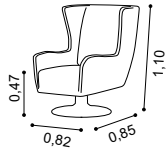

3,80 mts
4,15 yds = 1 un

FRANK

Cadeira estofado. Base metálica rotativa. Consulte coleção de tecidos Lourini.

Upholstered armchair. Rotating metallic base. Consult Lourini fabrics collection.

Fauteuil tapissé. Base de métal rotatif. Consulter la collection de tissus Lourini.