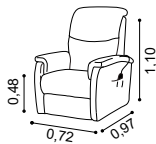

4,90 mts
5,35 yds = 1 un

FREDY

Mecanismo relax manual ou eléctrico. Opção: mecanismo sénior elevatório.
Consulte coleção de tecidos Lourini.

*Mechanism manual or electric. Option: mechanism senior.
Consult Lourini fabrics collection.*

*Moteur manuel ou électrique. Option: mécanisme senior.
Consulter la collection de tissus Lourini.*